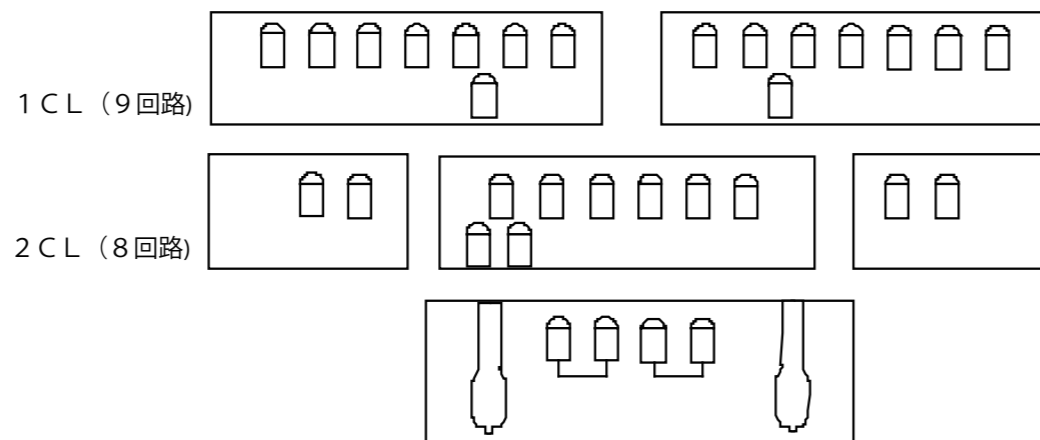

# 日立シビックセンター 音楽ホール 照明基本仕込み図

NO	名称	寸法(mm)	許容吊荷重(kg)	回路数
1	バトン	11500	250	0
2	ライトバトン	11500	250	6
3	シーリングライトバトン	15000	600	12
4	リングライト(1)	5000	600	12
5	リングライト(2)	5000	600	12
6	リングライト(3)	5000	600	12
7	仮設バトン	8000	100	0

MEMO