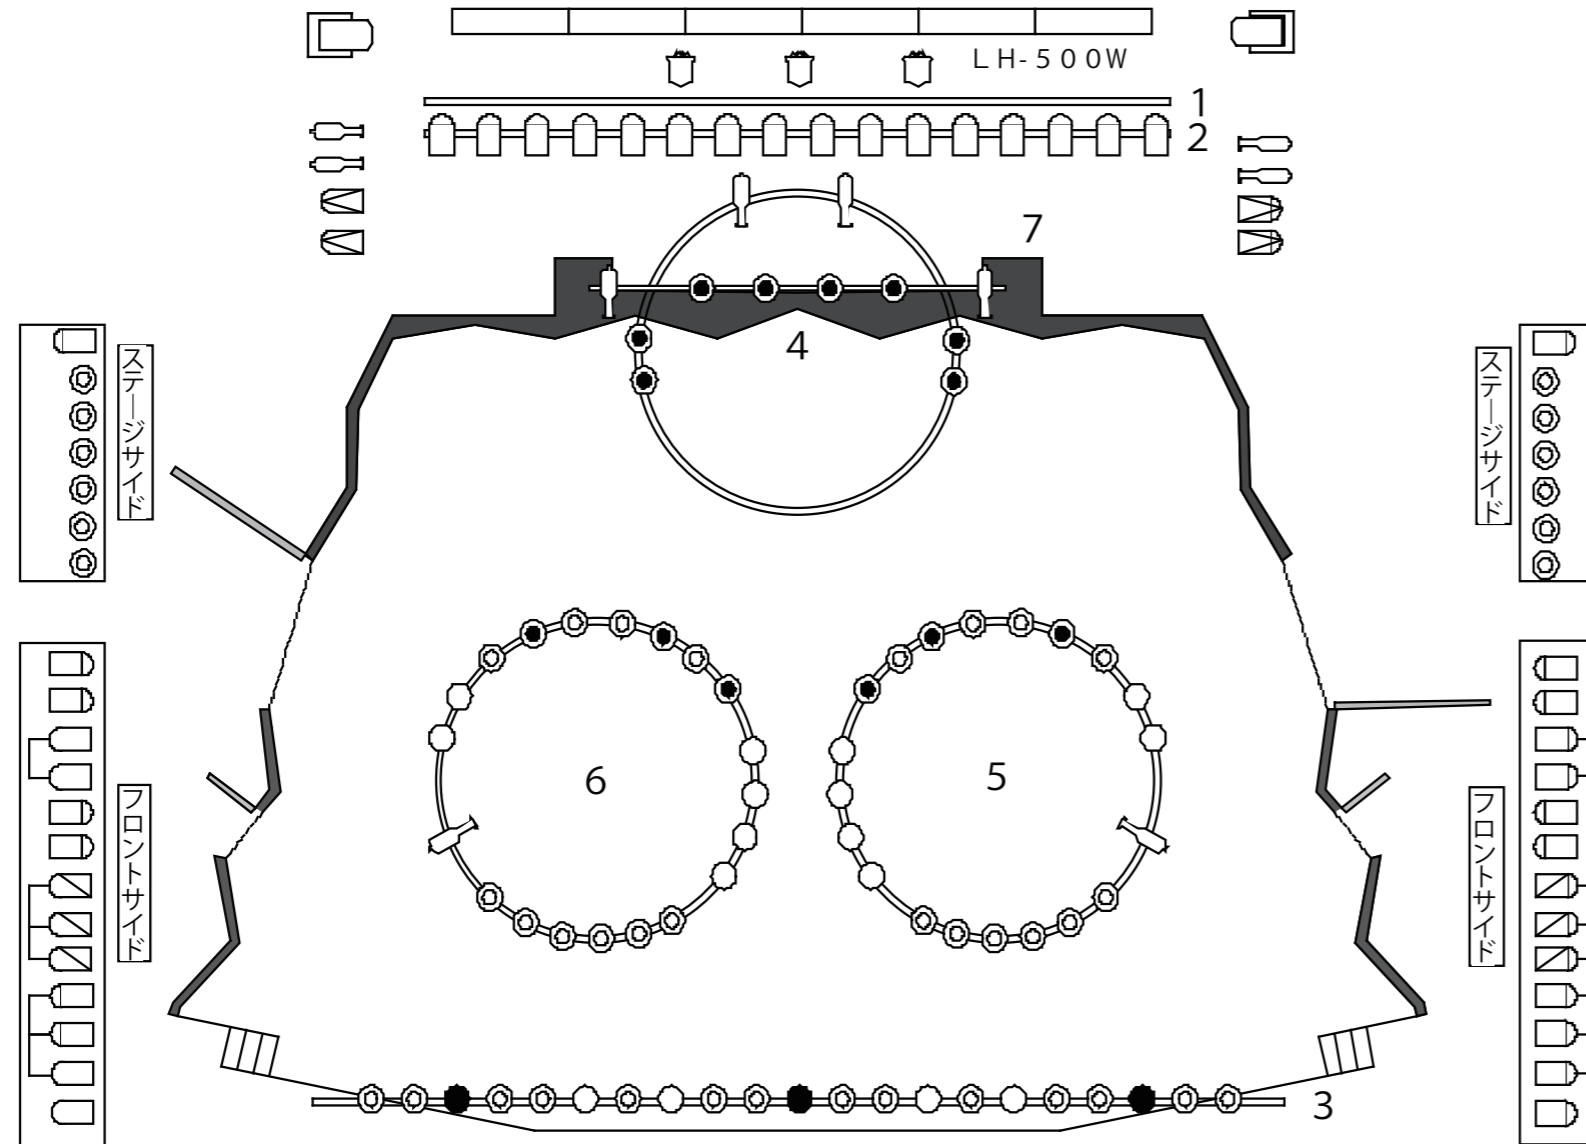

# 日立シビックセンター 音楽ホール 照明基本仕込み図

## 照明操作卓

PRESHOOT  
 プリセットフェーダー 60本 3段  
 CUE・スタックフェーダー 各20本 999ページ

- LNH2-250H-1500W
- LNC2-250-1500W
- ◎ LNH2-250H-1000W
- LNC2-250-1000W
- ▧ PARライト(N) 500W
- ▩ PARライト(N) 1000W
- ▨ LNC2-350-1500W
- ⌒ RIKURI(26°)- 750W
- ⌒ FQ- 500W
- ▩ HPE-300 300W
- ⌒ クセノン  
ピンスポットライト 2000W

NO	名称	寸法(mm)	許容吊荷重(kg)	回路数
1	バトン	11500	250	0
2	ライトバトン	11500	250	6
3	シーリングライトバトン	15000	600	12
4	リングライト(1)	5000	600	12
5	リングライト(2)	5000	600	12
6	リングライト(3)	5000	600	12
7	仮設バトン	8000	100	0

MEMO