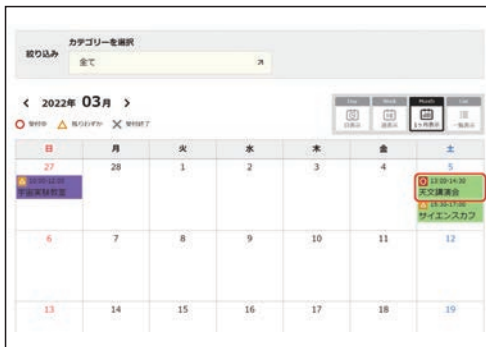

## ホームページからイベント・講座の申込みができるようになります

今まで科学館のみで対応していたホームページからの申込みが、その他の様々なイベントや講座などでも可能になります(こちらの冊子に掲載のイベント・講座から順次対応)!

それぞれのイベント・講座の申込み開始日になりましたら、イベント予約ページからの申込みができるよう、ページが更新されますので、案内に従って操作ください。

イベント予約ページはこちらから→

1

トップページの「予約する」をクリック

2

申し込みたいイベントを選択

例: 3/5④実施 天文講演会  
「HAYABUSA2～REBORN 講演会&上映会」

3

イベント選択後は、ページの案内に沿って申込み手続きを進めてください