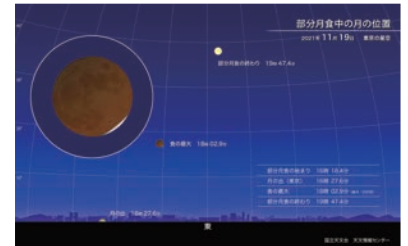

【会場】 日立シビックセンター
オリエンテーションルーム

【参加料】 500円

【対象】 高校生以上

【申込み】 10/12(日) 10:00～
電話 0294-24-7731

双眼鏡を使った星空の観察方法を学んだあと、実際に屋上へ出てアンドロメダ銀河を観察します。
※曇雨天時は、双眼鏡を使った観望の方法や季節の星座について講義します。

シビックサロン「香りのきた道～初めての香り遊び」

11/13(土) 13:30～15:30

天球劇場のVLOG ～特別編!部分月食のライブ配信～

11/19(金) 17:30～18:30

【問合せ】 日立シビックセンター
科学館
0294-24-7731

11/19(金)は、部分月食が見られます!
月食の様子を見ながら、月について
お話しします。

※曇雨天時は中止

公式YouTubeチャンネル

<https://www.youtube.com/channel/UCYG5u0eVgHkHYYLrBSCCuQ>