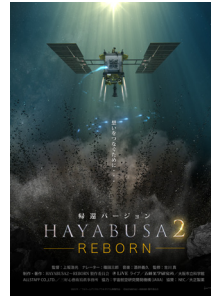

天球劇場ドーム映像番組

「HAYABUSA2 ～REBORN 帰還バージョン」

～7/18(日) ※6/14(日)～6/18(金)、6/28(日)、7/4(日)を除く
上映時間は、ホームページでご確認ください。

[会場] 日立シビックセンター天球劇場
[問合せ] 0294-24-7731

小惑星リュウグウのカケラを持ち帰るため、再び広大な宇宙空間へ飛び立ったはやぶさ2。2年半、32億キロの距離を進み続けた孤独な旅路の末、待ち構えていたのは、想定外のリュウグウの姿だった…

©HAYABUSA2～REBORN 製作委員会

〈開館時間・事前予約等について〉

- ○新型コロナウイルス感染症拡大防止のため、ご来場の際には事前予約が必要となります。(平日を除く)
- ○開館時間、予約区分等の詳細についてはホームページをご確認ください。

科学館ホームページ

6月のイベント情報

ひよこプラネタリウム～春のほしぞら～

6/7(月) 10:00～10:30

[料金] 全席自由 大人500円、
小・中・高校生200円、
幼児・障がい者無料

[会場] 日立シビックセンター天球劇場

[申込み] 5/26(日) 10:00～
ホームページから

[問合せ] 0294-24-7731

赤ちゃんと一緒に安心して見ることが出来るプラネタリウム。いつもの上映と違って、声を出したり、泣いてしまっても大丈夫。親子で星空を楽しみましょう！