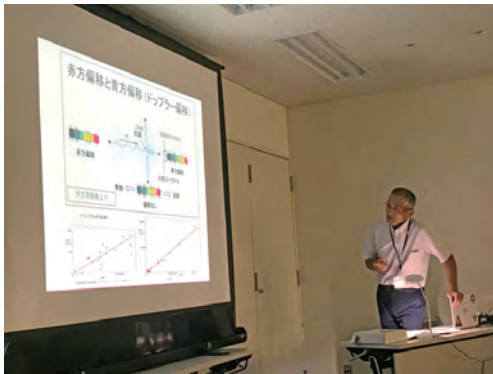

※曇雨天時は12/22に延期、12/22が曇雨天の場合は中止

公式YouTubeチャンネル

<https://www.youtube.com/channel/UCYG5uvOeVgHkHYLrBSCCuQ>

UCYG5uvOeVgHkHYLrBSCCuQ

またはYouTubeで「シビック サイエンス カルチャー チャンネル」と検索

放課後かがくクラブ

12/7(月)、12/14(月)、12/21(月)

15:30～17:00 ※時間内で自由に参加

【参加料】 無料

【会場】 日立シビックセンター 科学館 オリエンテーションルーム

【問合せ】 日立シビックセンター 0294-24-7731

放課後の時間帯に、小学生を対象とした科学の遊び場を開放します。プログラミング体験、簡単工作等、実施内容は毎週変わります。

大人のための天文教室「晩秋の星座と流星群」

12/10(木) 10:30～12:00

【講師】 増子光昭(星空案内人・シビックサイエンススタッフ)