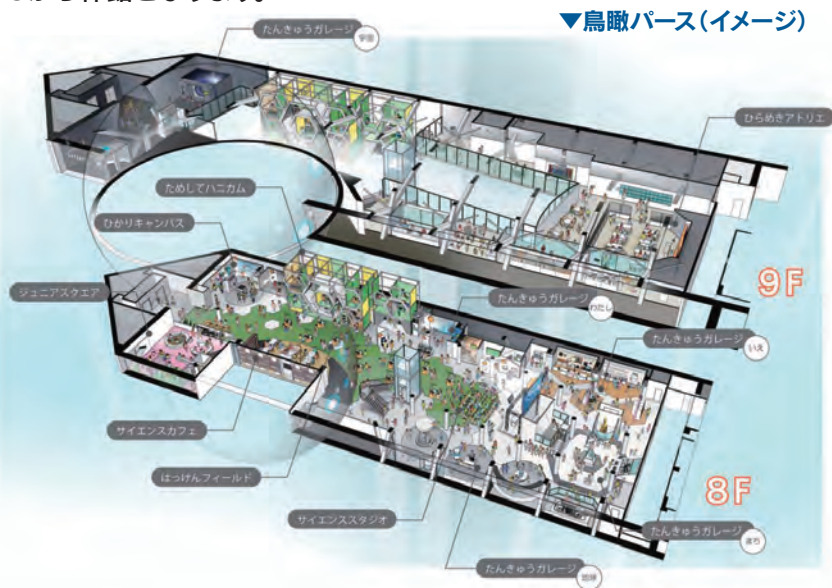

日本の食卓に欠かせない醤油やみそ等、あらためて注目されている「発酵食品」。ひたちの食材を使って「発酵」を学び、これであなたも健康美人！

日立シビックセンター科学館が生まれ変わります 科学館施設整備【2021年3月完成予定】

日立シビックセンター科学館は、国の交付金（地方創生拠点整備交付金）を活用した整備を行うため、2021年3月末まで休館いたします。

新しい科学館は、より科学が身近に感じられ、子どもから大人まで楽しみながら学べる、新しいカタチの交流の場として生まれ変わります。

※天球劇場（プラネタリウム）についても、9階入口とエレベーターの工事のため9/28から休館となります。

新しい科学館の愛称決定!

8/5～31の期間で、新しい科学館の愛称募集を行いました。たくさんのご応募をいただきありがとうございました。新しい愛称はまもなく発表されます。楽しみにお待ちください!

●科学館施設整備の進捗状況

日常と科学をつなぐ多彩な交流空間「はっけんフィールド」を中心に、シンボル展示「ためしてハニカム」と体験装置で科学原理を学ぶ「たんきゅうガレージ」、様々な体験プログラムを展開する「ひらめきアトリエ」を整備します。