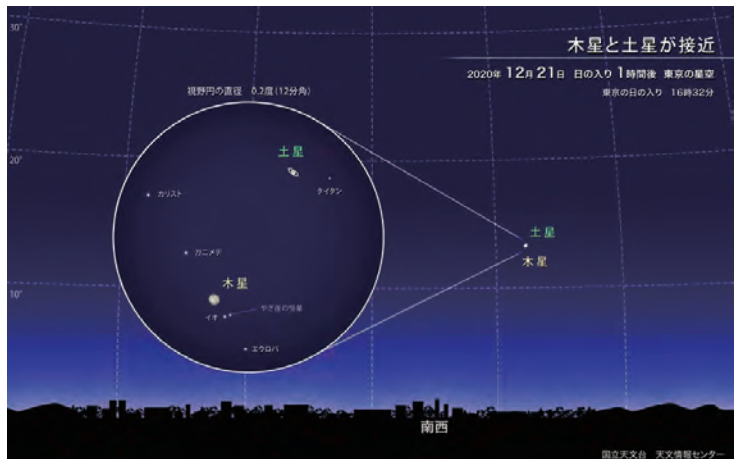

【申込み】 10/10(±) 10:00~ 0294-24-7755

来秋開催予定の「ひたち新能」の演目「田村」と「石橋」を、わかりやすく解説します。謡の実演も予定。

天球劇場のVLOG 特別編!木星・土星の大接近ライブ配信

12/21(月) 17:00~18:00

【問合せ】 日立シビックセンター 0294-24-7731

12/21~22にかけて木星と土星が非常に近くに見えます。クリスマスの「ベツレヘムの星」のお話とともに、ライブ配信をお届けします!ライブ配信は公式YouTubeチャンネルをご覧ください。

※曇雨天時は12/22に延期、12/22が曇雨天の場合は中止

公式YouTubeチャンネル

<https://www.youtube.com/channel/UCYG5uvOeVgHkHYLrBSCCuQ>

UCYG5uvOeVgHkHYLrBSCCuQ

またはYouTubeで「シビック サイエンス カルチャー チャンネル」と検索

放課後かがくクラブ

12/7(月)、12/14(月)、12/21(月)

15:30～17:00 ※時間内で自由に参加

【参加料】 無料

【会場】 日立シビックセンター 科学館 オリエンテーションルーム

【問合せ】 日立シビックセンター 0294-24-7731

放課後の時間帯に、小学生を対象とした科学の遊び場を開放します。プログラミング体験、簡単工作等、実施内容は毎週変わります。

大人のための天文教室「晩秋の星座と流星群」

12/10(木) 10:30～12:00

【講師】 増子光昭(星空案内人・シビックサイエンススタッフ)