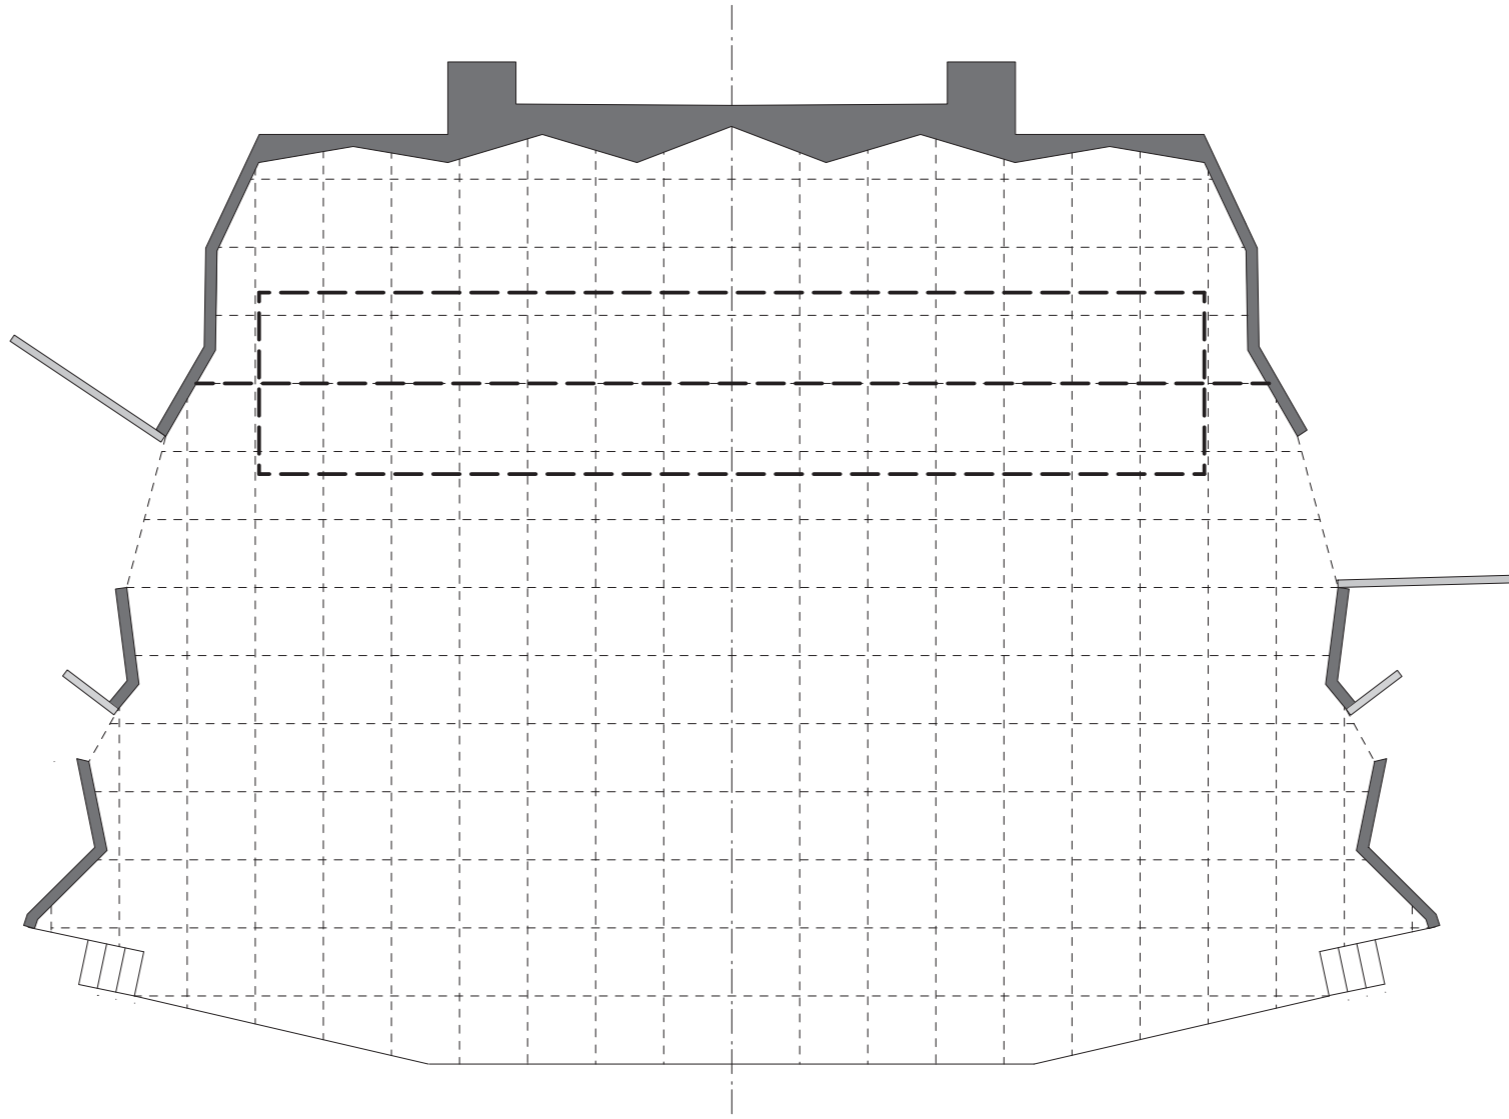

日立シビックセンター 音楽ホール 舞台平面図

舞台 最大間口	舞台 最大奥行き
19000	12500

	舞台大扉	舞台小扉
幅	2000	850
高さ	2000	2000

段	高さ (mm)	奥行き (mm)	間口 (mm)
3	795	1800 (2300)	13500
2	530	1200	12500
1	265	1200	12500
0	0		

1辺 900mm
1/100