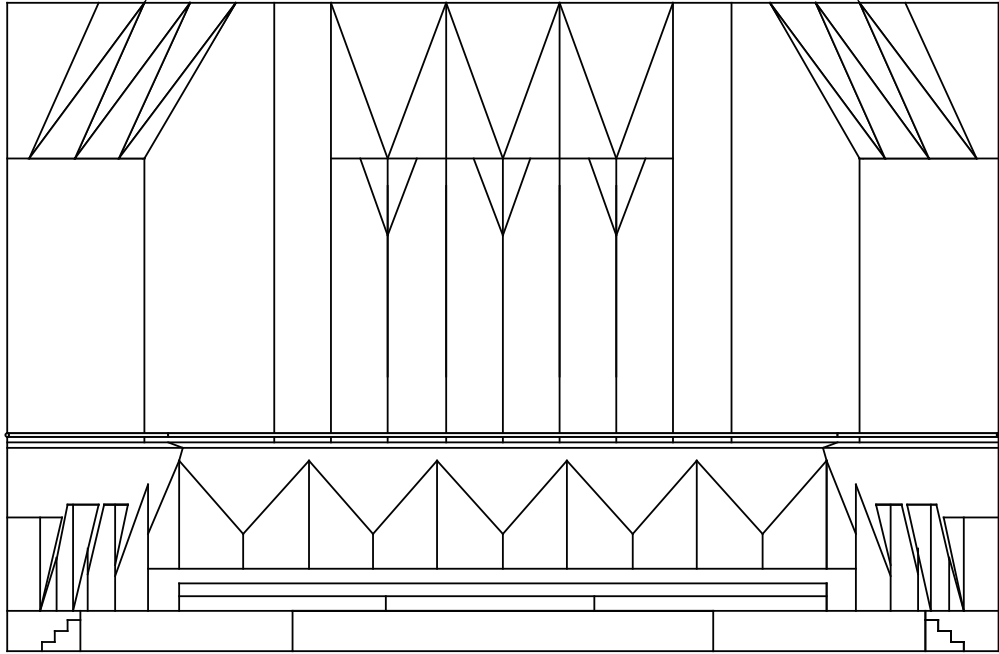

日立シビックセンター 音楽ホール 正面図・断面図

舞台上壁面
オーバーハング角度

ステージレベルよりバトン下部まで 12000
 ステージレベルよりP席床面まで 3400

ステージレベル