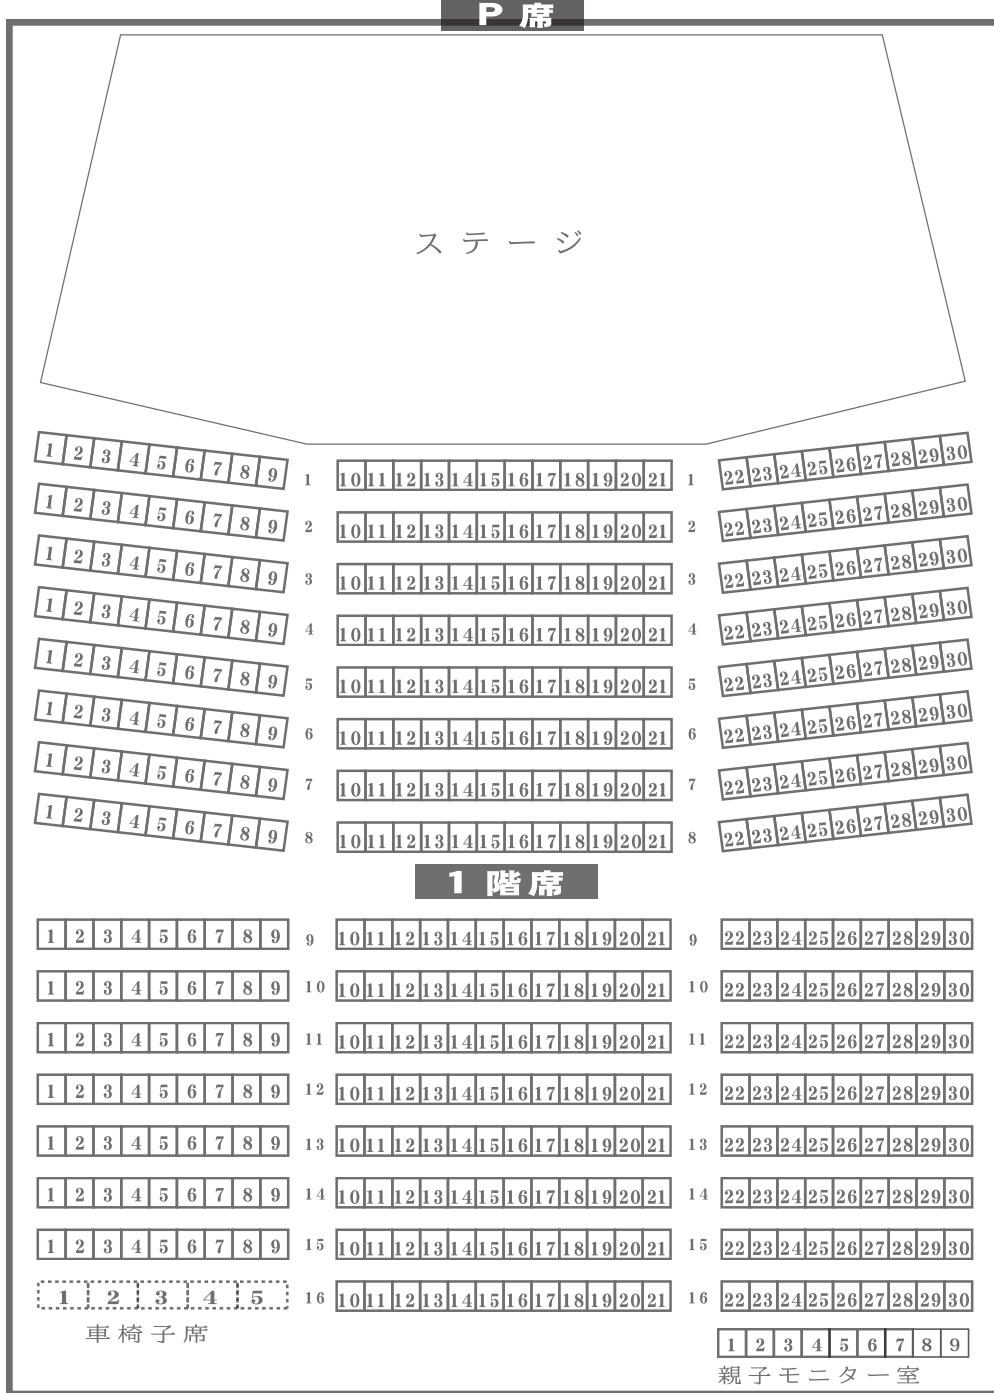

ステージ
間口 最大 19m
奥行 最大 12.5m
天井 高さ 12.5m
迫り上げステージ 最大3段

1 2 3 4 5 6	3	7 8 9 10 11 12 13 14 15 16 17	3	18 19 20 21 22 23
1 2 3 4 5 6	2	7 8 9 10 11 12 13 14 15 16 17	2	18 19 20 21 22 23
1 2 3 4 5 6	1	7 8 9 10 11 12 13 14 15 16 17	1	18 19 20 21 22 23

1
2
3
4
5
6
7
8
9
10
11
12
13
14
15
16
17
18
19
20
21

1
2
3
4
5
6
7
8
9
10
11
12
13
14
15
16
17
18
19
20
21

32	22
33	23
34	24
35	25
36	26
37	27
38	28
39	29
40	30
	31

22	32
23	33
24	34
25	35
26	36
27	37
28	38
29	39
30	40
31	

L 席 (2階)

43	42	41
45	44	
48	47	46
50	49	
53	52	51
55	54	

R 席 (2階)

41	42	43
44	45	
46	47	48
49	50	
51	52	53
54	55	

1 2 3 4 5 6	1	7 8 9 10 11 12 13 14 15 16 17	1	18 19 20 21 22 23
1 2 3 4 5 6	2	7 8 9 10 11 12 13 14 15 16 17	2	18 19 20 21 22 23
1 2 3 4 5 6	3	7 8 9 10 11 12 13 14 15 16 17	3	18 19 20 21 22 23
1 2 3 4 5 6	4	7 8 9 10 11 12 13 14 15 16 17	4	18 19 20 21 22 23
1 2 3 4 5 6	5	7 8 9 10 11 12 13 14 15 16 17	5	18 19 20 21 22 23
1 2 3 4 5 6	6	7 8 9 10 11 12 13 14 15 16 17	6	18 19 20 21 22 23
1 2 3 4 5 6	7	7 8 9 10 11 12 13 14 15 16 17	7	18 19 20 21 22 23