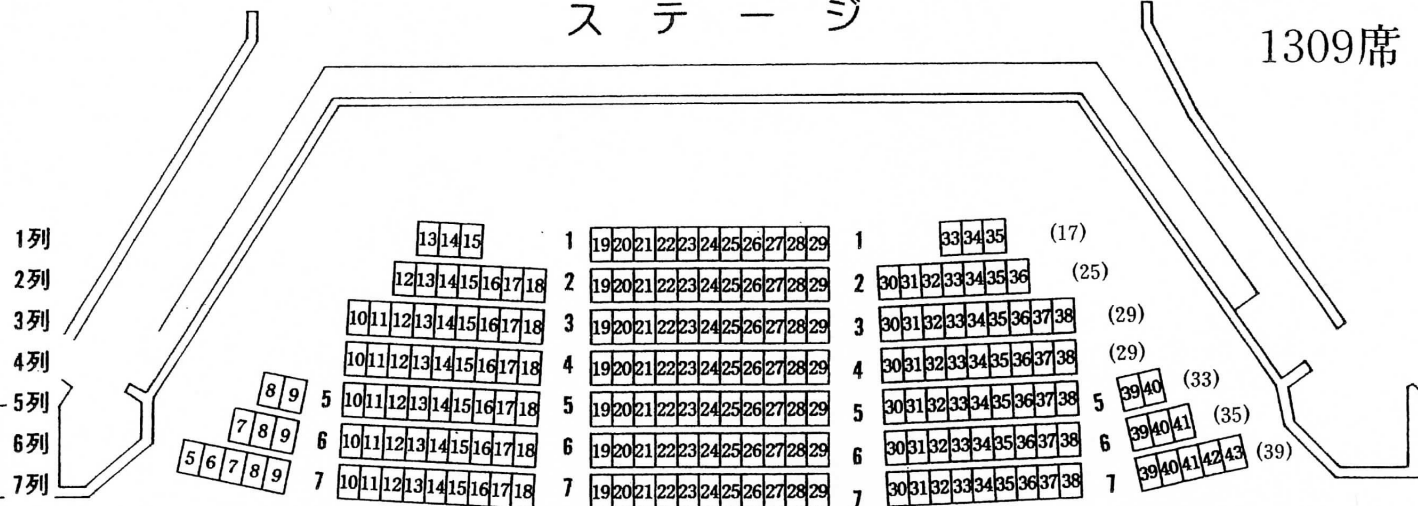

日立市民会館客席図

ステージ

1309席

1階客席 1F 767席

2階客席 2F 542席