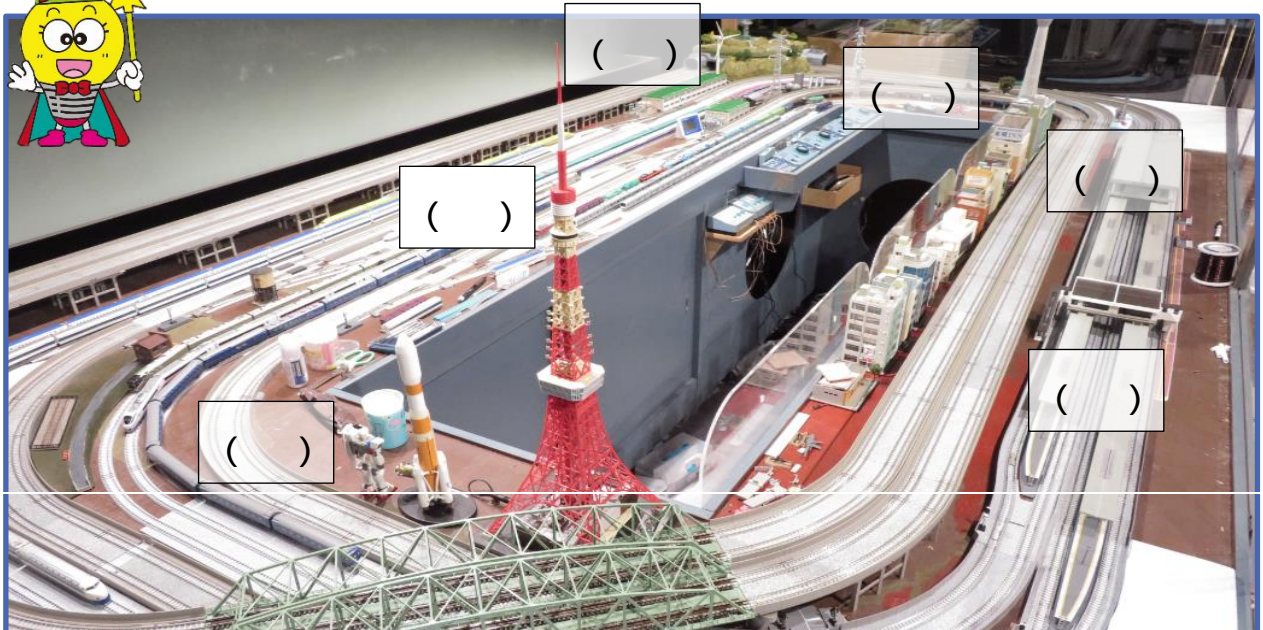

たんきゅうガレージ・まち

まち 4 てつどうもけい 鉄道模型

かんれんたんげんめい 関連単元名

まちたんけん

テーマ

ほんもの 本物そっくり！ てつどう 鉄道ジオラマ

てつどうもけい 鉄道模型の中(ジオラマ)から、なか しゃしんのもの(ジオラマ)をさがしてみよう。

①

②

③

④

⑤

⑥

上のしゃしんばの場しよはどこかな？ みつけた番ごうを下の()に書こう！

がっこう 学校 ねん 年 なまえ 名前