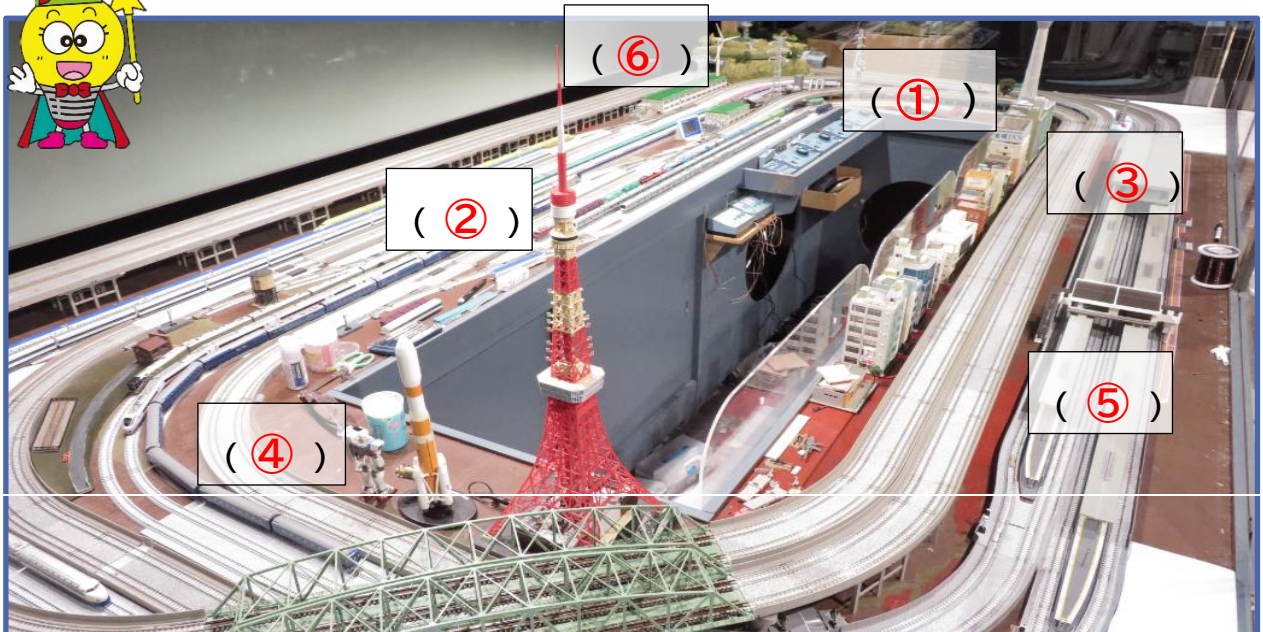

たんきゅうガレージ・まち

まち 4 てつどうもけい 鉄道模型

かんれんたんげんのい 関連単元名

まちたんけん

テーマ

ほんもの 本物そっくり! てつどう 鉄道ジオラマ

てつどうもけい 鉄道模型の中(ジオラマ)から、しゃしんなかのものをさがしてみよう。

うえ 上のしゃしんばの場しょはどこかな? み 見つけた番ごうばんを下のした( )にか書こう!