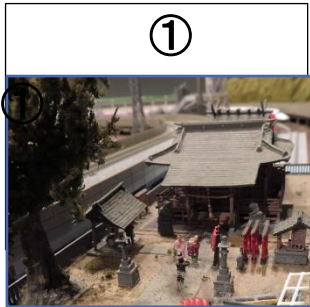

たんきゅうガレージ・まち

まち 4 てつどうもけい 鉄道模型

かんれんたんげんのい 関連単元名

まちたんけん

テーマ

ほんもの 本物そっくり! てつどう 鉄道ジオラマ

てつどうもけい 鉄道模型の中(ジオラマ)から、しゃしんなかのものをさがしてみよう。

うえ 上のしゃしんばの場しょはどこかな? み 見つけた番ごうばんを下のした( )にか書こう!