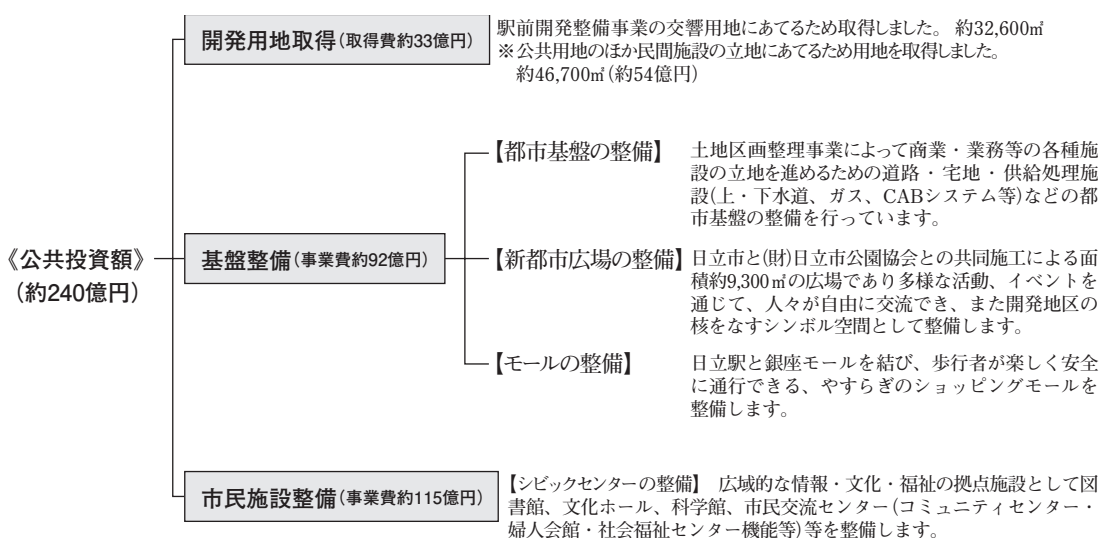

遊びと創造の都市^{まち}

日立市は、21世紀をめざし、新鮮な情報に溢れ、文化性に満ち、にぎわいのある新しい都心環境の創出を図るため、日立駅前開発整備事業に取り組んでいます。

日立駅前開発整備事業は、公共投資約240億円、民間投資約420億円、総額約660億円という本市始めての一大プロジェクトです。この事業の推進にあたっては、民間企業の積極的な参加を得て、商業・業務等の民間施設の立地促進を図るとともに、情報・文化・福祉等の複合的な公共施設を整備し、市民をはじめ、広域的な人々の生活の中心となる魅力あるまちの実現を官民一体となって推進するものです。

公共投資約240億円の事業内容及び財源内訳は、以下のとおりです。

《財源の内訳》

【国庫補助金(約15億円)】

新都市拠点整備事業として整備する新都市広場、土地区画整理事業による道路・宅地整備、上・下水道整備、建物移転補償などに対する国庫補助金及び交付金です。

【起債(約71億円)】

公共用地取得、土地区画整理事業、新都市広場整備、シビックセンター建設で地方債を起します。

【日本開発銀行融資(約19億円)】

(財)日立市公園協会が整備する新都市広場地下の多目的ホール及び駐車場に対し、日本開発銀行を通じて、NTT株売却益活用無利子貸付金(Cタイプ)及び低利な資金の融資を受けます。この借入金は、ホール、駐車場の使用料等の収入により償還します。

【負担金収入(約1億円)】

CAB建設工事の負担金です。

【基本(約10億円)】

駅前開発整備事業に充当するため、積み立てた資金です。

【土地処分益金(約77億円)】

市有地を民間に分譲して得た土地処分益金で、整備事業に充当します。

土地処分額 — 民間分譲用地取得費 = 資金
(約131億円 — 約54億円 = 約77億円)

【一般財源(約47億円)】

一般財源として、約47億円を投入しますが、これは目的税である※都市計画税や※法人市民税(超過課税分)さらには一般市民税によりまかなわれます。

※都市計画税…都市計画事業や土地区画整理事業に要する費用にあてるために設けられた税のことです。

※法人市民税(超過課税分)…資本金1億円超の企業からいただいている法人市民税のうち標準税率を超える部分のことであり、都市基盤整備等にあてることを目的としています。

起債と一般財源として投資した資金については、今後、開発地区に建設される民間施設から生じる税金(固定資産税等)により概ね10~15年で回収されることとなります。