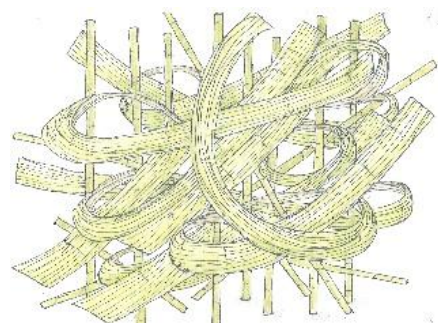

竹作品イメージ

本件に関するお問い合わせ先

公益財団法人日立市民科学文化財団（日立シビックセンター）

経営企画課 鈴木・角田

〒317-0073 茨城県日立市幸町 1-21-1 電話 0294-24-7711 FAX 0294-24-7970 Email civic@civic.jp