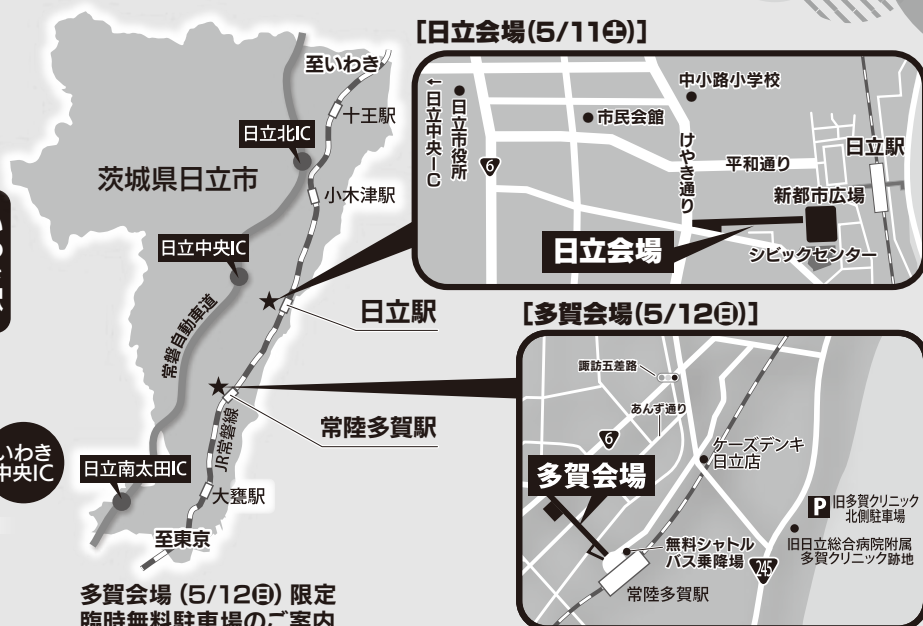

車(高速道路)

三郷IC	常磐自動車道	日立南太田IC	常磐自動車道	日立中央IC	常磐自動車道	いわき中央IC
約90分		約10分		約40分		

5/12(日) 多賀会場
5/11(土) 日立会場

★5/12(日)多賀会場限定臨時無料駐車場

—ご注意—

- ◆土日で会場が変わりますので、ご注意ください。
- ◆臨時無料駐車場は、5/12(日)の多賀会場のみとなっています。
- ◆5/11(土)の日立会場に車でお越しの際は、会場周辺の有料駐車場をご利用ください。
- ◆5/12(日)の多賀会場周辺において交通規制を実施しますので、ご注意ください。

多賀会場(5/12(日)) 限定臨時無料駐車場のご案内

●旧多賀クリニック北側駐車場(茨城県日立市国分町2-1)
開場時間: 9:30~18:30

無料シャトルバス運行のご案内 旧多賀クリニック北側駐車場⇔常陸多賀駅 約10~20分おきに運行
※道路状況と乗車人数により、時間が前後する場合があります。
運行時間: 10:00~18:00 運賃無料

お問い合わせ先 日立シビックセンター TEL.0294-24-7711